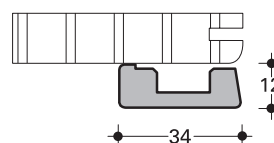

Dekor-Deckenleisten und Zubehör

Deckenabschlussleiste (DAL 1)

Faltleiste (FAL)

- Hochwertiger MDF-Kern
- Feuchtraumgeeignet
- Verwindungsfrei
- Vollummantelt im Kantenbereich
- Ausgezeichnete Oberflächenqualität
- Farblich passend zu Schöner Wohnen Dekor-Paneelen
- Länge 2570 mm

Farben und Strukturen	Deckenabschlussleiste (DAL 1)	Preis / Stück	Faltleiste (FAL)	Preis / Stück
Ahorn Dekor	1314790	9,49	1314712	13,49
Arktisweiß Hochglanz Dekor	1314807	9,49	1314759	13,49
Beton Dekor	1314812	9,49	1314770	13,49
Buche Dekor	1314801	9,49	1314714	13,49
Eiche hell Dekor	1314809	9,49	1314766	13,49
Eiche natur Dekor	1314803	9,49	1314715	13,49
Esche perlbeige Dekor	1314804	9,49	1314716	13,49
Esche perlweiß Dekor	1314806	9,49	1314719	12,49
Esche weiß Dekor	1314805	9,49	1314718	12,49
Floral weiß Dekor	1314808	9,49	1314765	13,49
Kirsche hell Dekor	1314810	9,49	1314767	13,49
Nussbaum Dekor	1314811	9,49	1314769	14,99

Leistenclip	Inhalt	Ausführung	Artikel-Nr.	Preis / Päckchen
	Leistenclip für Deckenabschlussleisten home collection und style collection 1 Päckchen ausreichend für 4 Leisten à 2570 mm bzw. 10 Laufmeter 24 Leistenclips, 24 Profile, 24 Schrauben 5 Meter Richtschnur	Clipfarbe braun	1314783	12,99

Paneelklammer	Inhalt	Ausführung	Artikel-Nr.	Preis / Päckchen
	Paneelklammer home collection	1 Päckchen = 125 Stück ausreichend für bis zu 10 m²	1320039	3,49
	Paneelklammer style collection	1 Päckchen = 125 Stück ausreichend für bis zu 10 m²	1320040	3,99