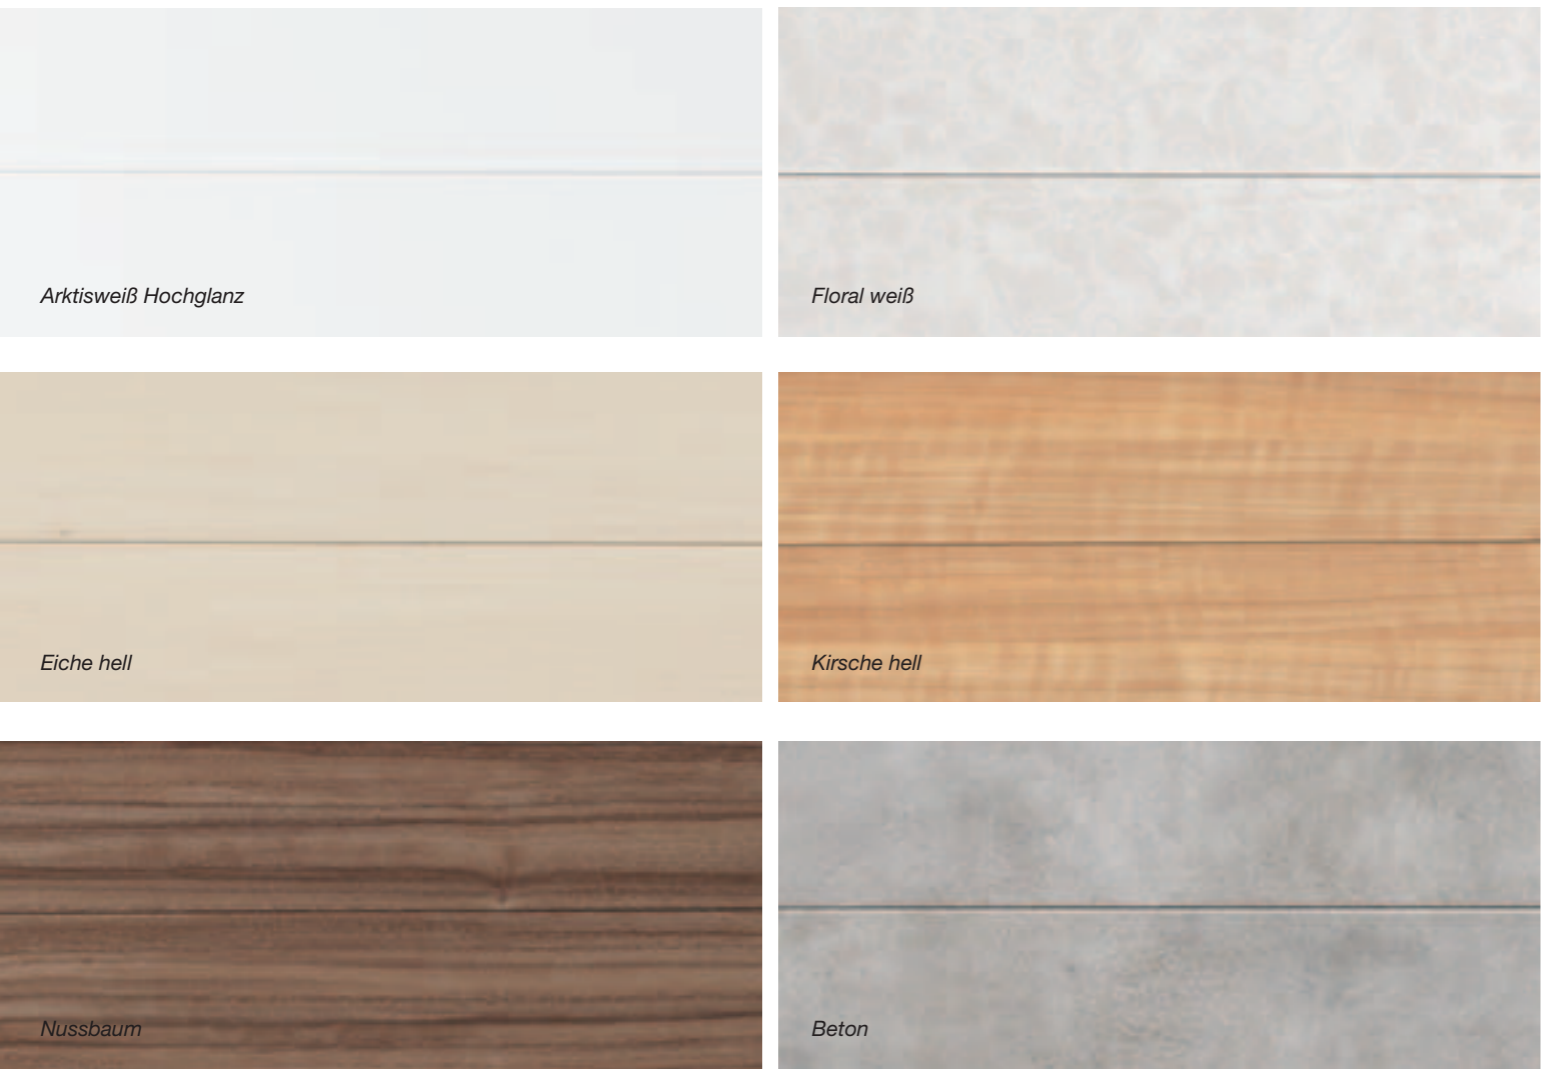

Schichtaufbau

Deckmaß: 1274/2579 x 165 x 10 mm
Berechnungsmaß: 1280/2585 x 182 x 10 mm

- 1 Moderne Micro-Fase
- 2 Hochverdichteter HDF-Kern in geprüfter E1-Qualität
- 3 Patentierte *KLICK*-Mechanik für schnelle und einfache Montage, Klammerempfehlung: Paneelklammer style collection
- 4 Gesamtstärke Paneel: 10 mm

style collection	Deckmaß 1274 x 165 x 10 mm	Deckmaß 2579 x 165 x 10 mm	Deckenabschlussleisten 2570 x 34 x 12 mm	Faltleisten 2570 x 60 x 3,5 mm
Arktisweiß Hochglanz	1314604	1314694	1314807	1314759
Floral weiß	1314613	1314697	1314808	1314765
Eiche hell	1314686	1314698	1314809	1314766
Kirsche hell	1314689	1314699	1314810	1314767
Nussbaum	1314690	1314700	1314811	1314769
Beton	1314693	1314711	1314812	1314770

Durch die einzigartige und patentierte *KLICK*-Mechanik lassen sich die Paneele schnell zusammenfügen und rasten sicher ein.

Alle Holzdekore sind brillante Holznachbildungen.

Zubehör	Artikel-Nr.
Clip braun Jedes Päckchen enthält 24 Leistenclipse, 24 Profile und 24 Schrauben sowie 5 m Richtschur (Inhalt ausreichend für 4 Leisten à 2570 mm bzw. 10 Laufmeter).	1314783
Paneelklammer style collection zur unsichtbaren Befestigung der Paneele. 1 Päckchen = 125 Paneelklammern, ausreichend für bis zu 10 m² Paneeffläche. 10 Päckchen pro Verpackungseinheit	1320040