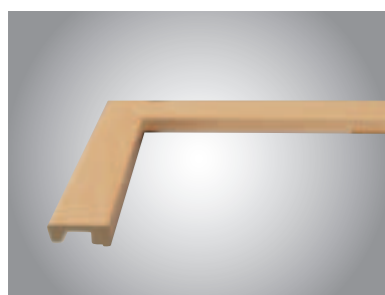

Feuchtraum-geeignet

Lichtecht

Nut-Feder-Steckprofil

0 cm-Fuge

Alle Holzdekore sind brillante Holznachbildungen.

Deckenabschlussleiste

Hochwertige, verwindungsfreie Leiste für harmonische Decken- und Wandabschlüsse

Faltleiste

Knickbare Leiste für saubere Übergänge bei nicht rechtwinkligen Anschlüssen von 1°-180°

Zubehör	Artikel-Nr.
Clip braun Jedes Päckchen enthält 24 Leistenclipe, 24 Profile und 24 Schrauben sowie 5 m Richtschur (Inhalt ausreichend für 4 Leisten à 2570 cm bzw. 10 Laufmeter).	1314783
Paneelklammer home collection 1 Päckchen = 125 Stück, ausreichend für bis zu 10 m ² , 10 Päckchen pro Verpackungseinheit	1320039