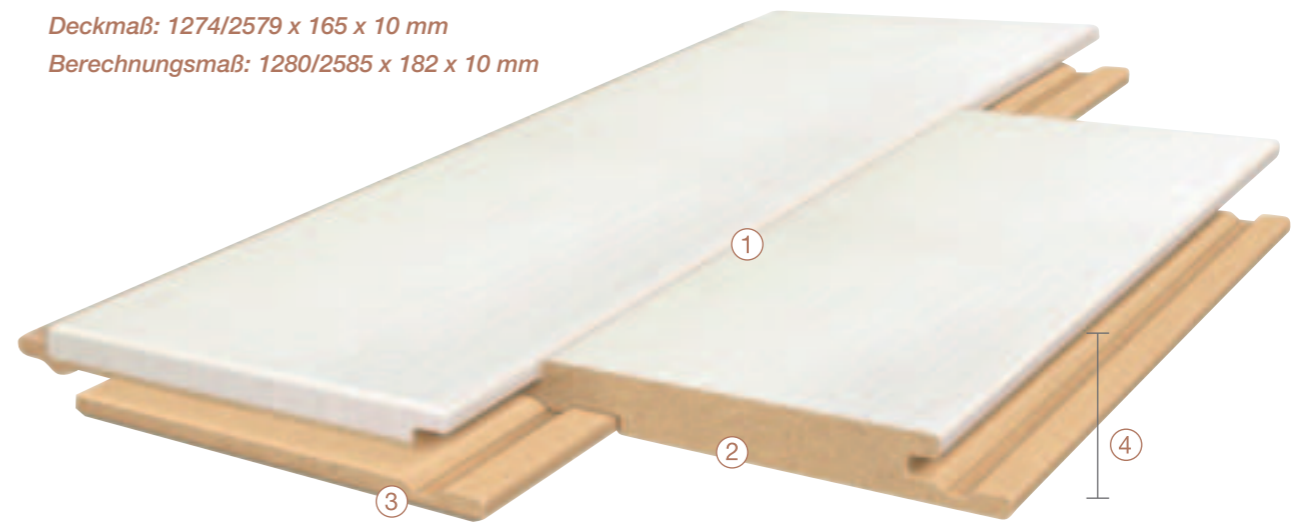

Leistenclip braun

Paneelklammer

Schichtaufbau

Deckmaß: 1274/2579 x 165 x 10 mm
 Berechnungsmaß: 1280/2585 x 182 x 10 mm

- 1 Moderne Micro-Fase
- 2 Hochverdichteter HDF-Kern in geprüfter E1-Qualität
- 3 Patentierte *KLICK*-Mechanik für schnelle und einfache Montage, Klammerempfehlung: Paneelklammer style collection
- 4 Gesamtstärke Paneel: 10 mm