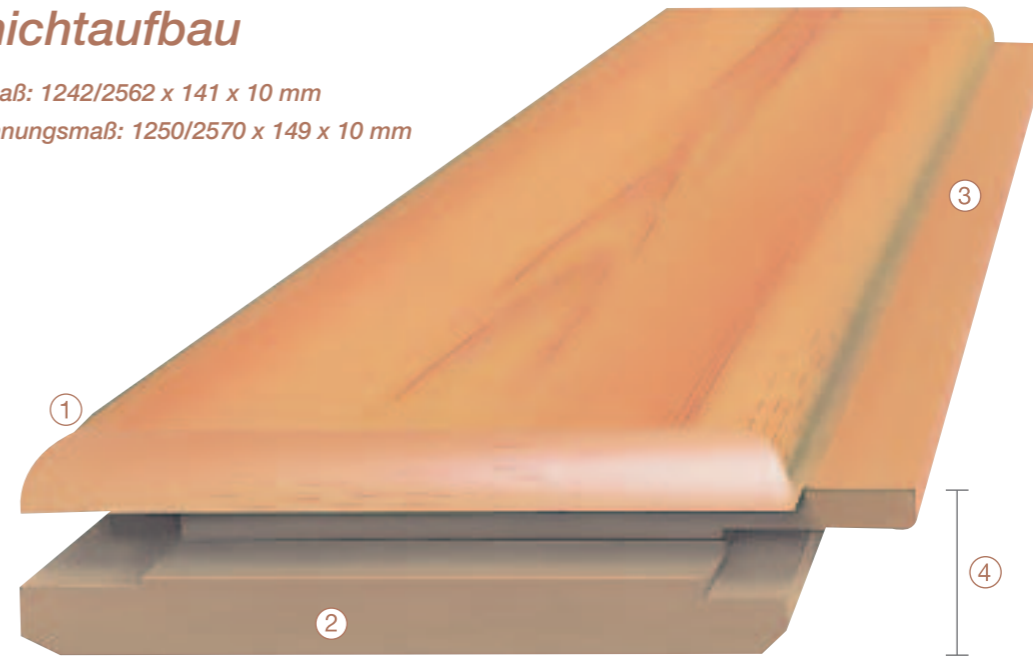

Schichtaufbau

Deckmaß: 1242/2562 x 141 x 10 mm

Berechnungsmaß: 1250/2570 x 149 x 10 mm