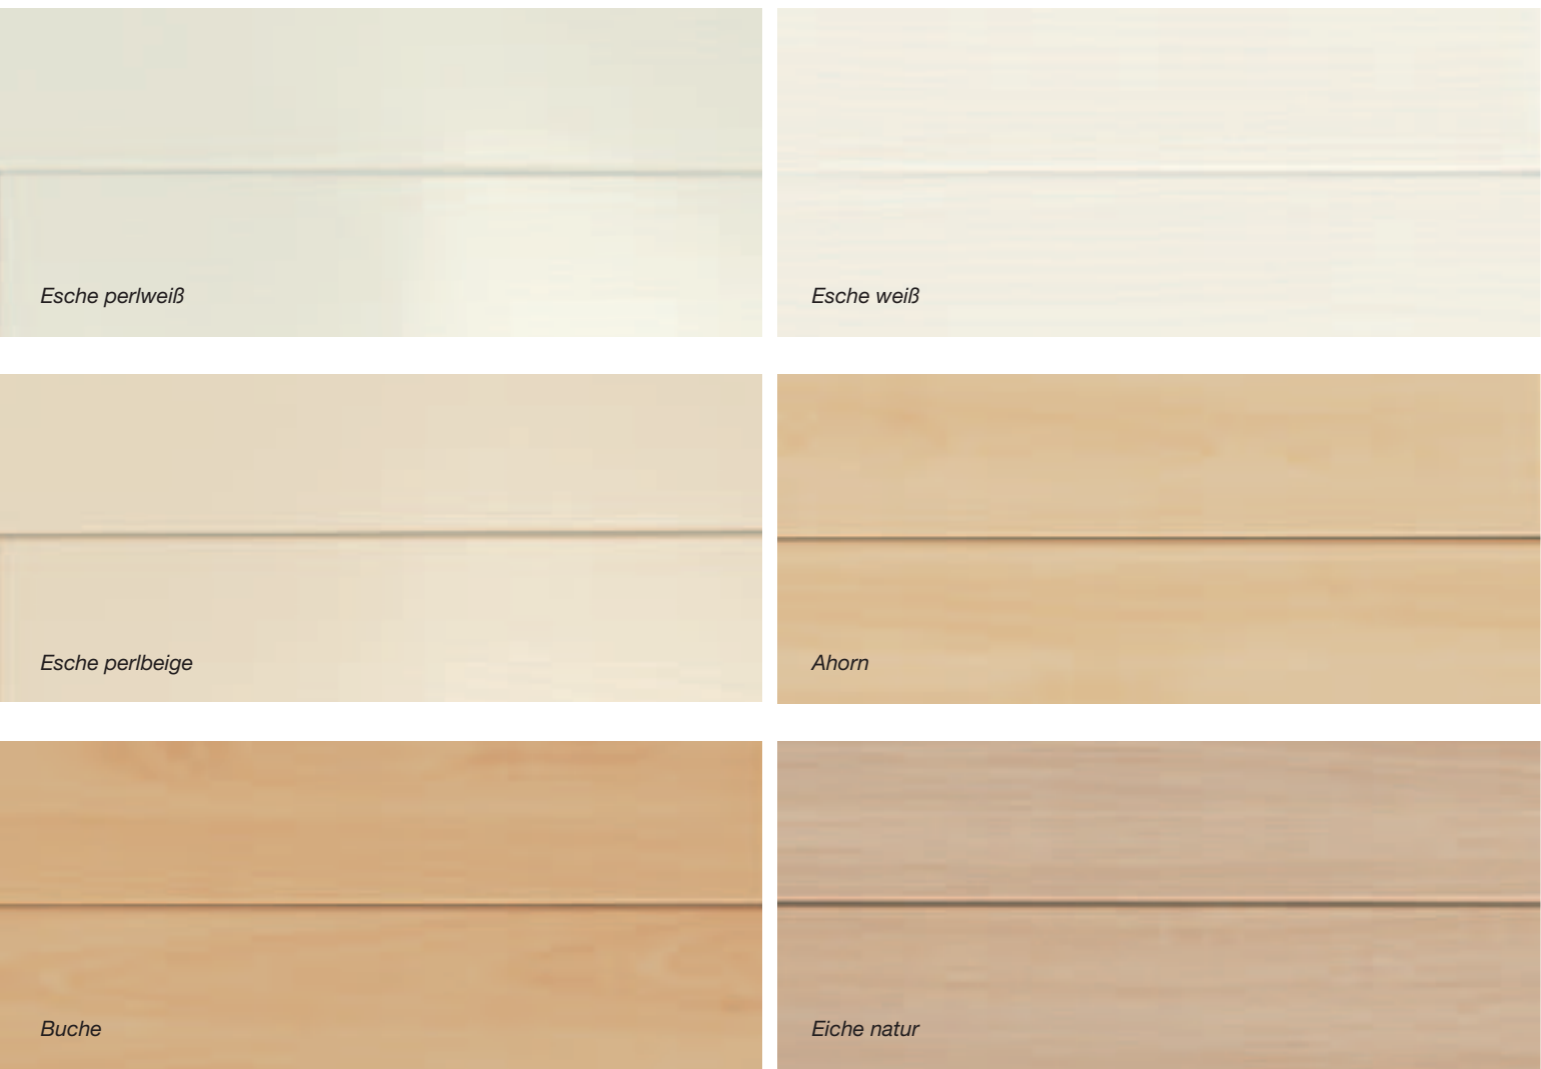

Schichtaufbau

Deckmaß: 1242/2562 x 141 x 10 mm

Berechnungsmaß: 1250/2570 x 149 x 10 mm

1 Rundum abgerundete Kante mit 0 cm-Flächenverbundfuge

2 Massiver MDF-Kern in geprüfter E1-Qualität

3 Klassisches Nut-Feder-Steckprofil mit fester Klammer, Klammerempfehlung: Paneelklammer home collection

4 Gesamtstärke Paneel: 10 mm

home collection	Deckmaß 1242 x 141 x 10 mm	Deckmaß 2562 x 141 x 10 mm	Deckenabschlussleisten 2570 x 34 x 12 mm	Faltleiste 2570 x 60 x 3,5 mm
Esche perlweiß	1314594	1314603	1314806	1314719
Esche weiß	1314593	1314601	1314805	1314718
Esche perlbeige	1314592	1314600	1314804	1314716
Ahorn	1314528	1314595	1314790	1314712
Buche	1314529	1314596	1314801	1314714
Eiche natur	1314591	1314598	1314803	1314715

Feuchtraum-geeignet

Lichtecht

Nut-Feder-Steckprofil

0 cm-Fuge

Alle Holzdekore sind brillante Holznachbildungen.

Deckenabschlussleiste

Hochwertige, verwindungsfreie Leiste für harmonische Decken- und Wandabschlüsse

Faltleiste

Knickbare Leiste für saubere Übergänge bei nicht rechtwinkligen Anschlüssen von 1°-180°

Zubehör	Artikel-Nr.
Clip braun Jedes Päckchen enthält 24 Leistenclipe, 24 Profile und 24 Schrauben sowie 5 m Richtschur (Inhalt ausreichend für 4 Leisten à 2570 cm bzw. 10 Laufmeter).	1314783
Paneelklammer home collection 1 Päckchen = 125 Stück, ausreichend für bis zu 10 m², 10 Päckchen pro Verpackungseinheit	1320039