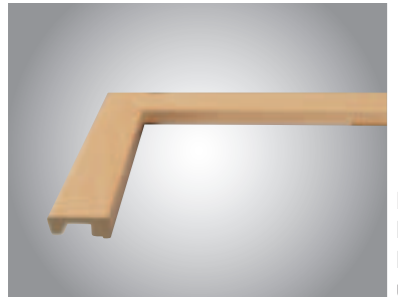

Faltleiste

Knickbare Leiste für saubere Übergänge bei nicht rechtwinkligen Anschlüssen von 1°-180°

Zubehör	Artikel-Nr.
Clip braun Jedes Päckchen enthält 24 Leistenclipe, 24 Profile und 24 Schrauben sowie 5 m Richtschur (Inhalt ausreichend für 4 Leisten à 2570 cm bzw. 10 Laufmeter).	1314783
Paneelklammer home collection 1 Päckchen = 125 Stück, ausreichend für bis zu 10 m ² , 10 Päckchen pro Verpackungseinheit	1320039

Leistenclip braun

Paneelklammer

Schichtaufbau

Deckmaß: 1274/2579 x 165 x 10 mm
 Berechnungsmaß: 1280/2585 x 182 x 10 mm

- 1 Moderne Micro-Fase
- 2 Hochverdichteter HDF-Kern in geprüfter E1-Qualität
- 3 Patentierte *KLICK*-Mechanik für schnelle und einfache Montage, Klammerempfehlung: Paneelklammer style collection
- 4 Gesamtstärke Paneel: 10 mm

Durch die einzigartige und patentierte *KLICK*-Mechanik lassen sich die Paneele schnell zusammenfügen und rasten sicher ein.

Alle Holzdekore sind brillante Holznachbildungen.

Deckenabschlussleiste
 Hochwertige, verwindungsfreie Leiste für harmonische Decken- und Wandabschlüsse